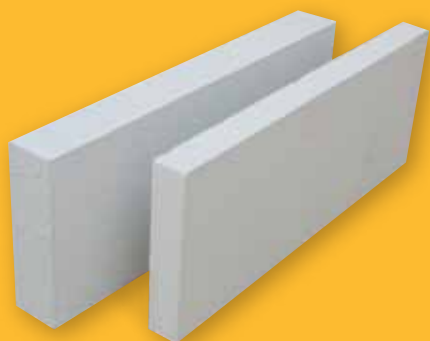

## 2. OBLIKUJTE...

Zahvaljujući svojim osobinama, oblikovanje ploča je brzo i lako. Ni zaobljeni oblici nisu problem!

## 3. POSTAVITE...

Sasvim tanak sloj Ytong maltera ima veliku pričvršnu moć, obezbeđuje jednostavno i trajno sastavljanje.

## YTONG Univerzalna ploča 5cm ili 7,5cm

Dimenzije ploče 5cm: 62,5 x 5 x 25 cm

Dimenzije ploče 7,5cm: 62,5 x 7,5 x 25 cm

Zbog male debljine, a velike površine, YTONG ploče su idealne za završne radove u enterijerima objekata, pre svega kod oblaganja kada, tuš kabina, kamina, kuhinjskih stalaža, za razna zatvaranja...