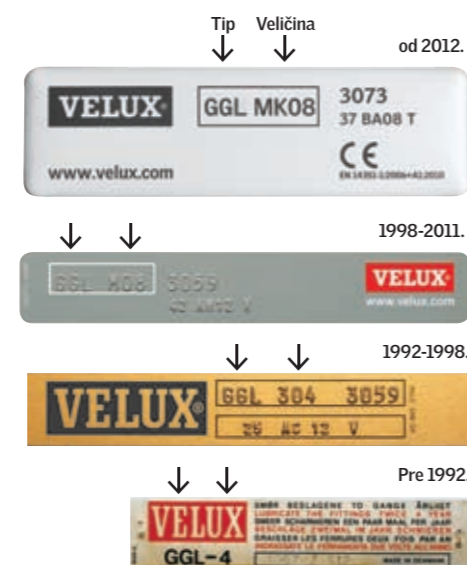

Kako biste bili sigurni da se vaša roletna savršeno poklapa sa vašim VELUX krovnim prozorom, od ključne je važnosti da obratite pažnju na kodove. Uvek imajte u vidu kod na pločici vašeg krovnog prozora i pronađite taj isti kod kada tražite roletnu. Obratite pažnju na oznaku „K“ koja se odnosi samo na proizvode Nove generacije!