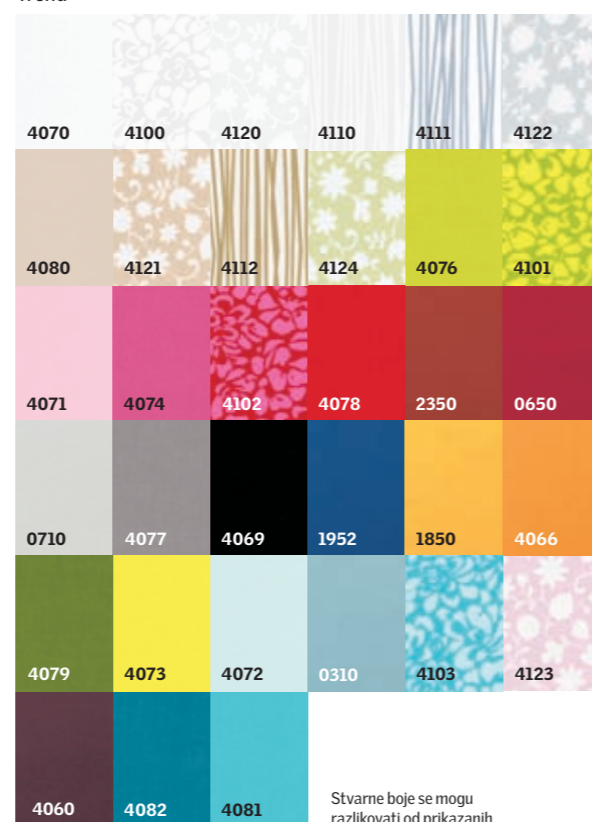

■ Isporuka odmah ■ Rok isporuke 20 dana ■ Rok isporuke 30 dana ■ Cene sa PDV-om

Unutrašnje roletne (RFL i RHL)

Jednostavno - doziranje količine svetlosti i privatnosti (RFL)

- Idealno rešenje za ublažavanje jačine dnevne svetlosti
- Jedinstven dizajn sa izuzetno uzanim vodicaama
- Kreću se po vodicaama što omogućava ostavljanje u bilo kom položaju
- Veliki broj dekorativnih boja i dezena
- Mogućnost ručnog i upravljanja preko dajinskog upravljača
- Ugradnja za nekoliko minuta uz pomoć jedinstvenog Pick&Click!® sistema

Standard

Trend

Stvarne boje se mogu razlikovati od prikazanih.

Ekonomične unutrašnje roletne (RHL)

- Ublažavaju jačinu dnevne svetlosti
- Pozicioniranje u 3 položaja
- Ugradnja za nekoliko minuta uz pomoć jedinstvenog Pick&Click!® sistema