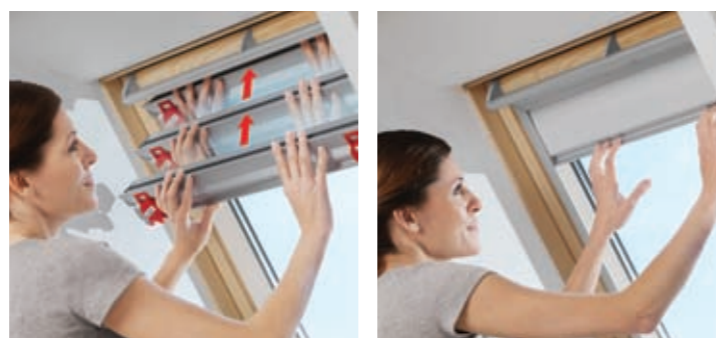

Svi VELUX proizvodi za zaštitu od svetlosti, toplote i insekata imaju 3 godine garancije.

Kako biste bili sigurni da se vaša roletna savršeno poklapa sa vašim VELUX krovnim prozorom, od ključne je važnosti da obratite pažnju na kodove. Uvek imajte u vidu kod na pločici vašeg krovnog prozora i pronađite taj isti kod kada tražite roletnu. Obratite pažnju na oznaku „K“ koja se odnosi samo na proizvode Nove generacije!