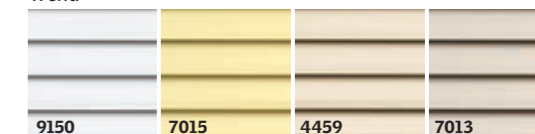

■ Isporuka odmah ■ Rok isporuke 20 dana ■ Rok isporuke 30 dana ■ Cene sa PDV-om

Venecijaneri (PAL)

Čist, klasičan model za prostorije sa visokom vlažnošću vazduha

- Kontrola količine i pravca sunčeve svetlosti
- Jedinstven dizajn sa izuzetno uzanim vodicaama
- Rukovanje bez kanapa, kretanje po bočnim vodicaama
- Aluminijske trake bez rupica da bi se sprečio neželjeni ulaz svetlosti
- Mogućnost ručnog i upravljanja preko dajinskog upravljača
- Ugradnja za nekoliko minuta uz pomoć jedinstvenog Pick&Click!® sistema

Trend

Standard

Stvarne boje se mogu razlikovati od prikazanih.

Proizvodi su dostupni i za krovne prozore stare generacije (šifra bez K) po istim cenama!

Modeli	55x78cm CK02 C02	55x98cm CK04 C04	66x118cm FK06 F06	66x118cm FK08 F08	78x98cm MK04 M04	78x118cm MK06 M06	78x140cm MK08 M08	78x160cm MK10 M10	94x118cm PK06 P06	94x140cm PK08 P08	114x118cm SK06 S06	114x140cm SK08 S08
PAL Standard ručno upravljanje	5.908,- 7.090,-	6.325,- 7.590,-	7.242,- 8.690,-	7.408,- 8.890,-	7.158,- 8.590,-	7.658,- 9.190,-	8.242,- 9.890,-	9.575,- 11.490,-	9.075,- 10.890,-	9.575,- 11.490,-	9.492,- 11.390,-	10.325,- 12.390,-
PAL Trend ručno upravljanje	6.742,- 8.090,-	7.158,- 8.590,-	8.075,- 9.690,-	8.242,- 9.890,-	7.992,- 9.590,-	8.492,- 10.190,-	9.075,- 10.890,-	10.408,- 12.490,-	9.908,- 11.890,-	10.408,- 12.490,-	10.325,- 12.390,-	11.158,- 13.390,-