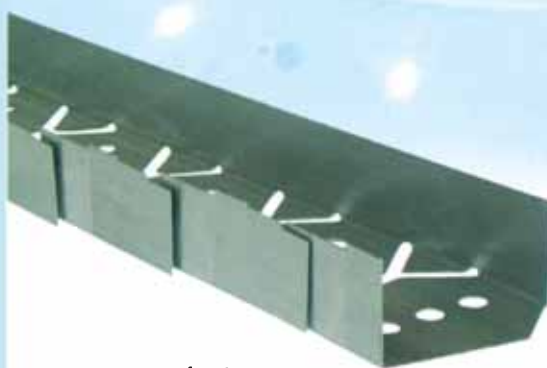

Knaufixy Profili

Za perfektan luk u sistemu

Knaufixy G